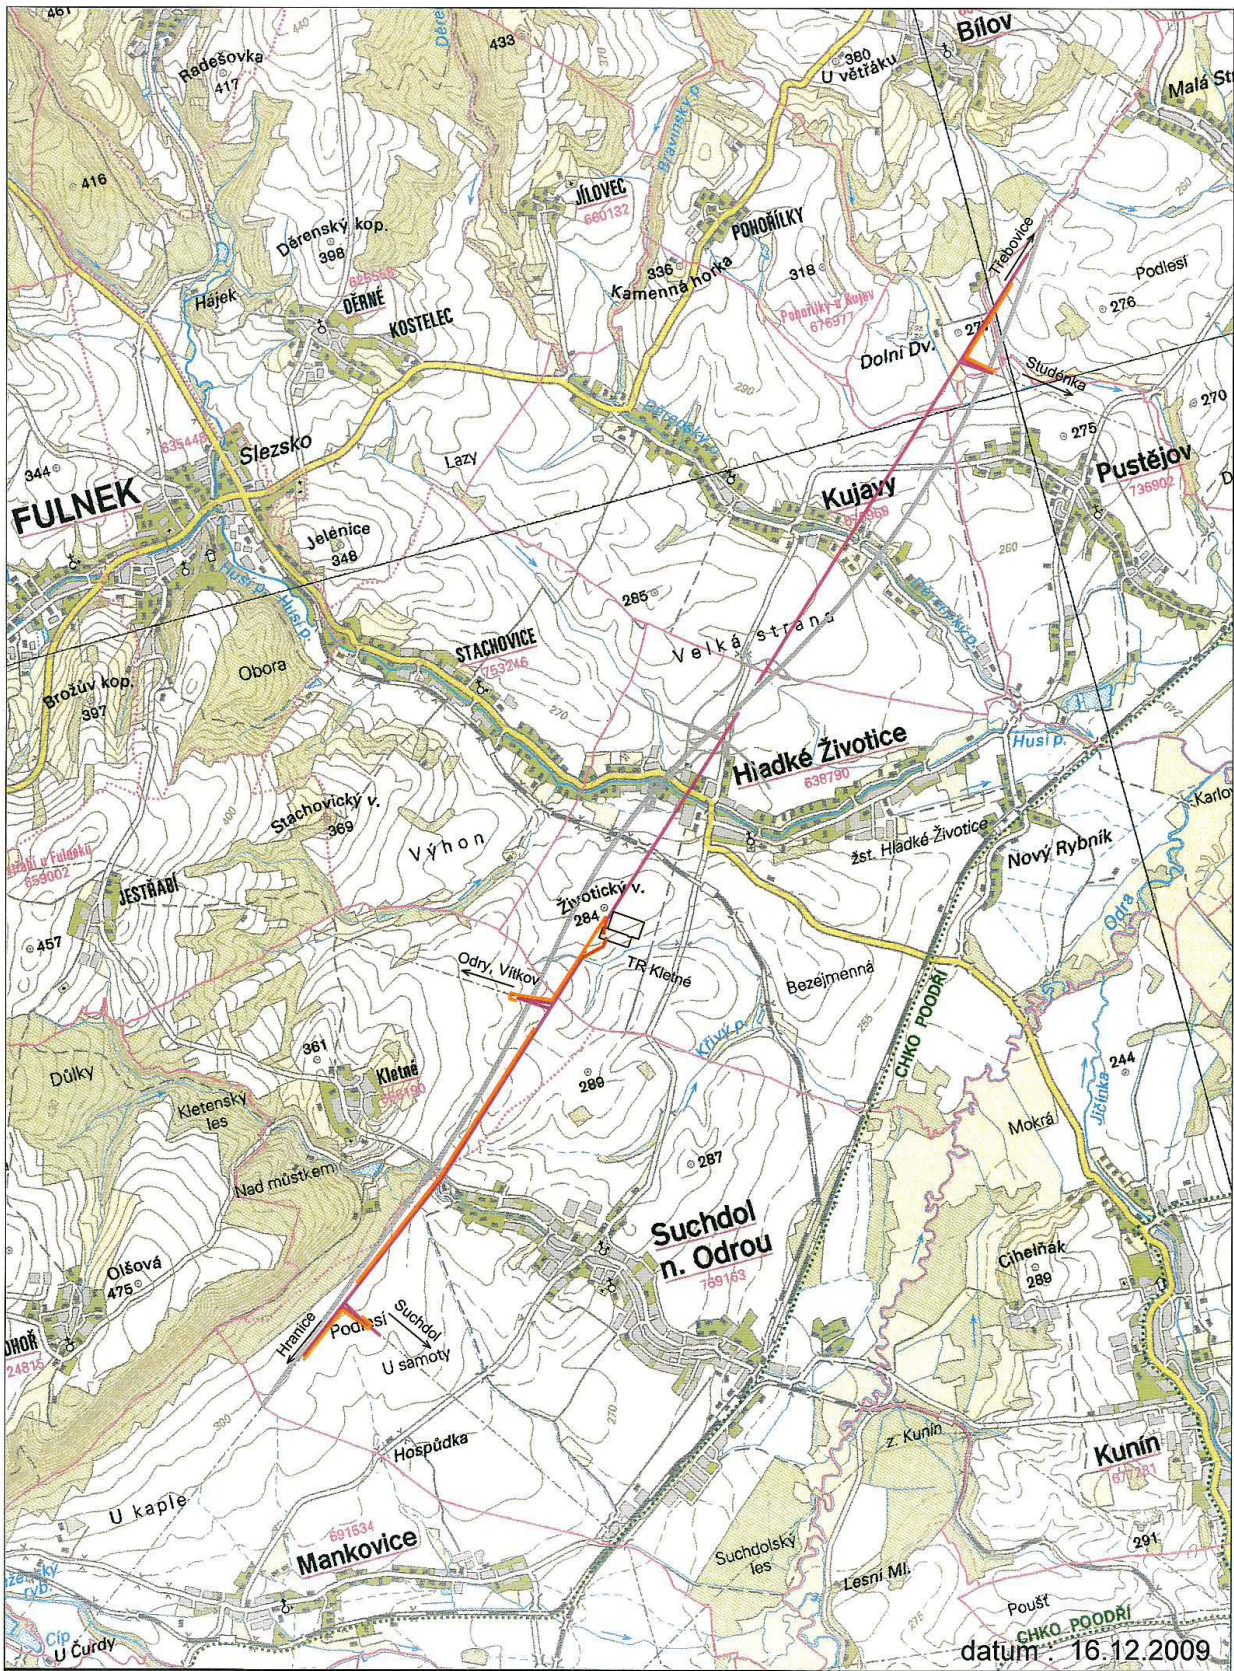

Akce :	Rekonstrukce vedení V651/652 Třebovice - Hranice	zak.č.:	09048
	Výkres :	Situace 1:50 000	č.v.:	09048/situace50