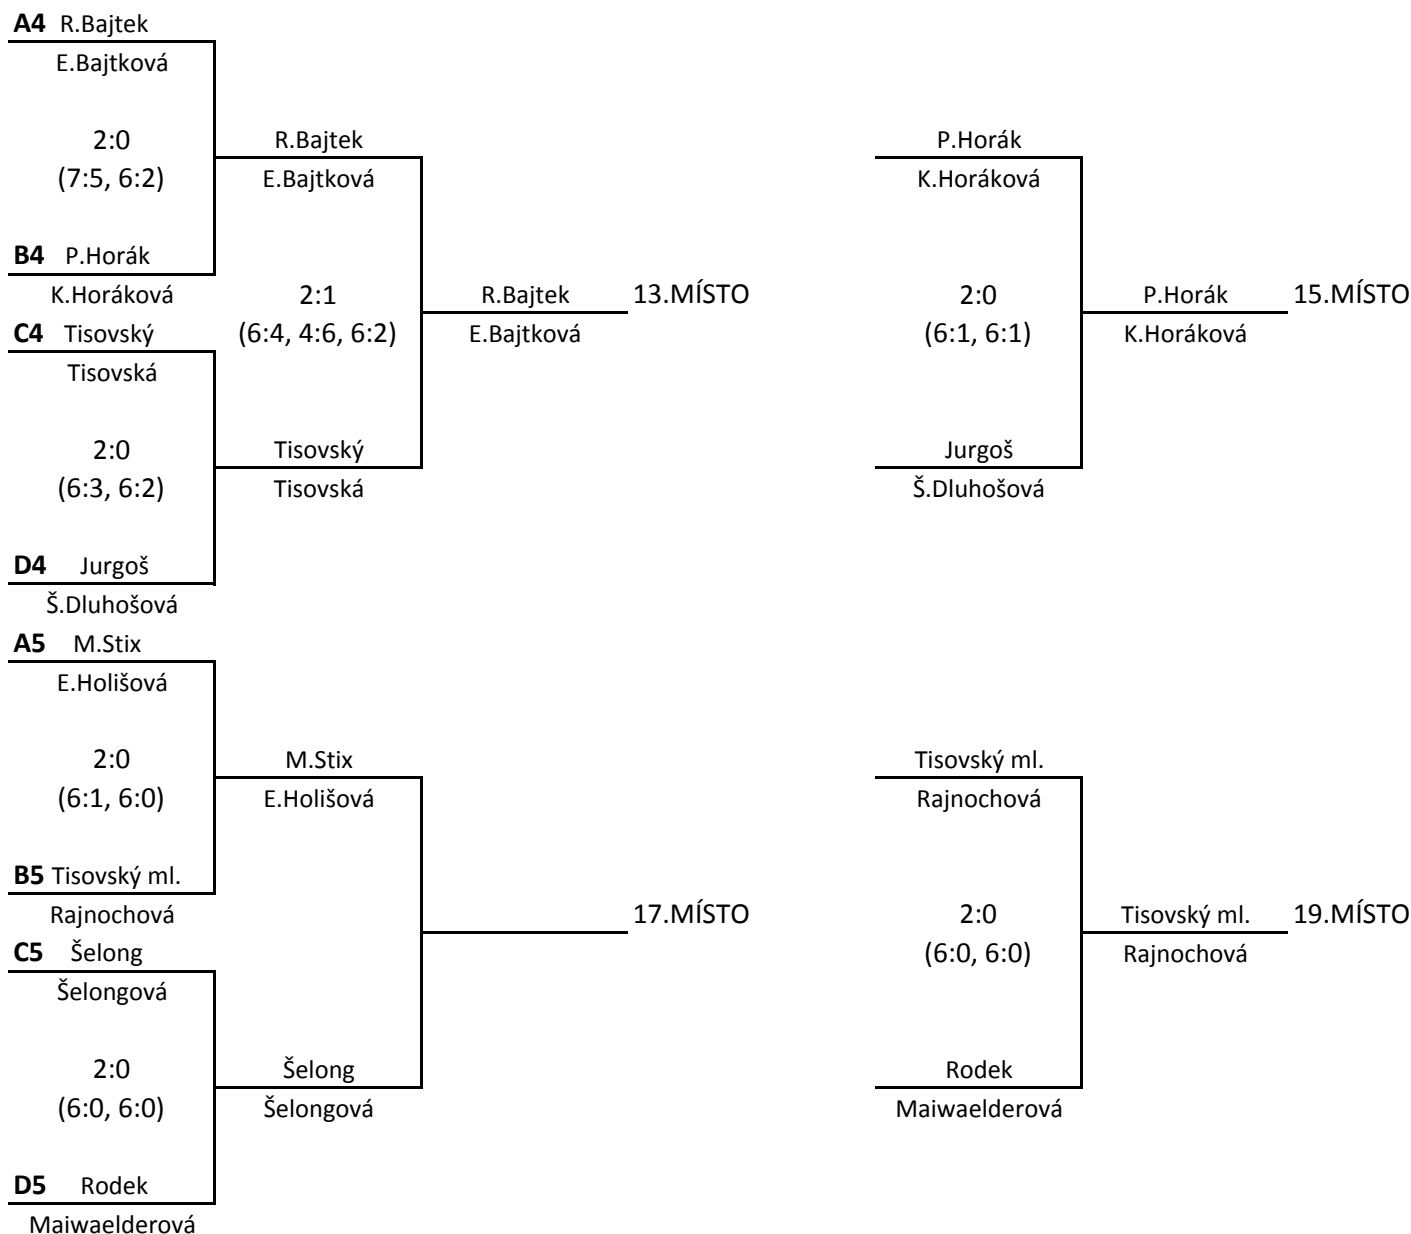

ZÁPASY O CELKOVÉ UMÍSTĚNÍ

12.6.2017 -
1.7.2017

Vysvětlivka:

Na pozici "A1" bude nasazen pár, který se umístí na prvním místě ve skupině "A", stejným způsobem budou nasazování i ostatní. Např. na pozici "C4" bude nasazen pár ze skupiny "C", který se umístí na čtvrtém místě.