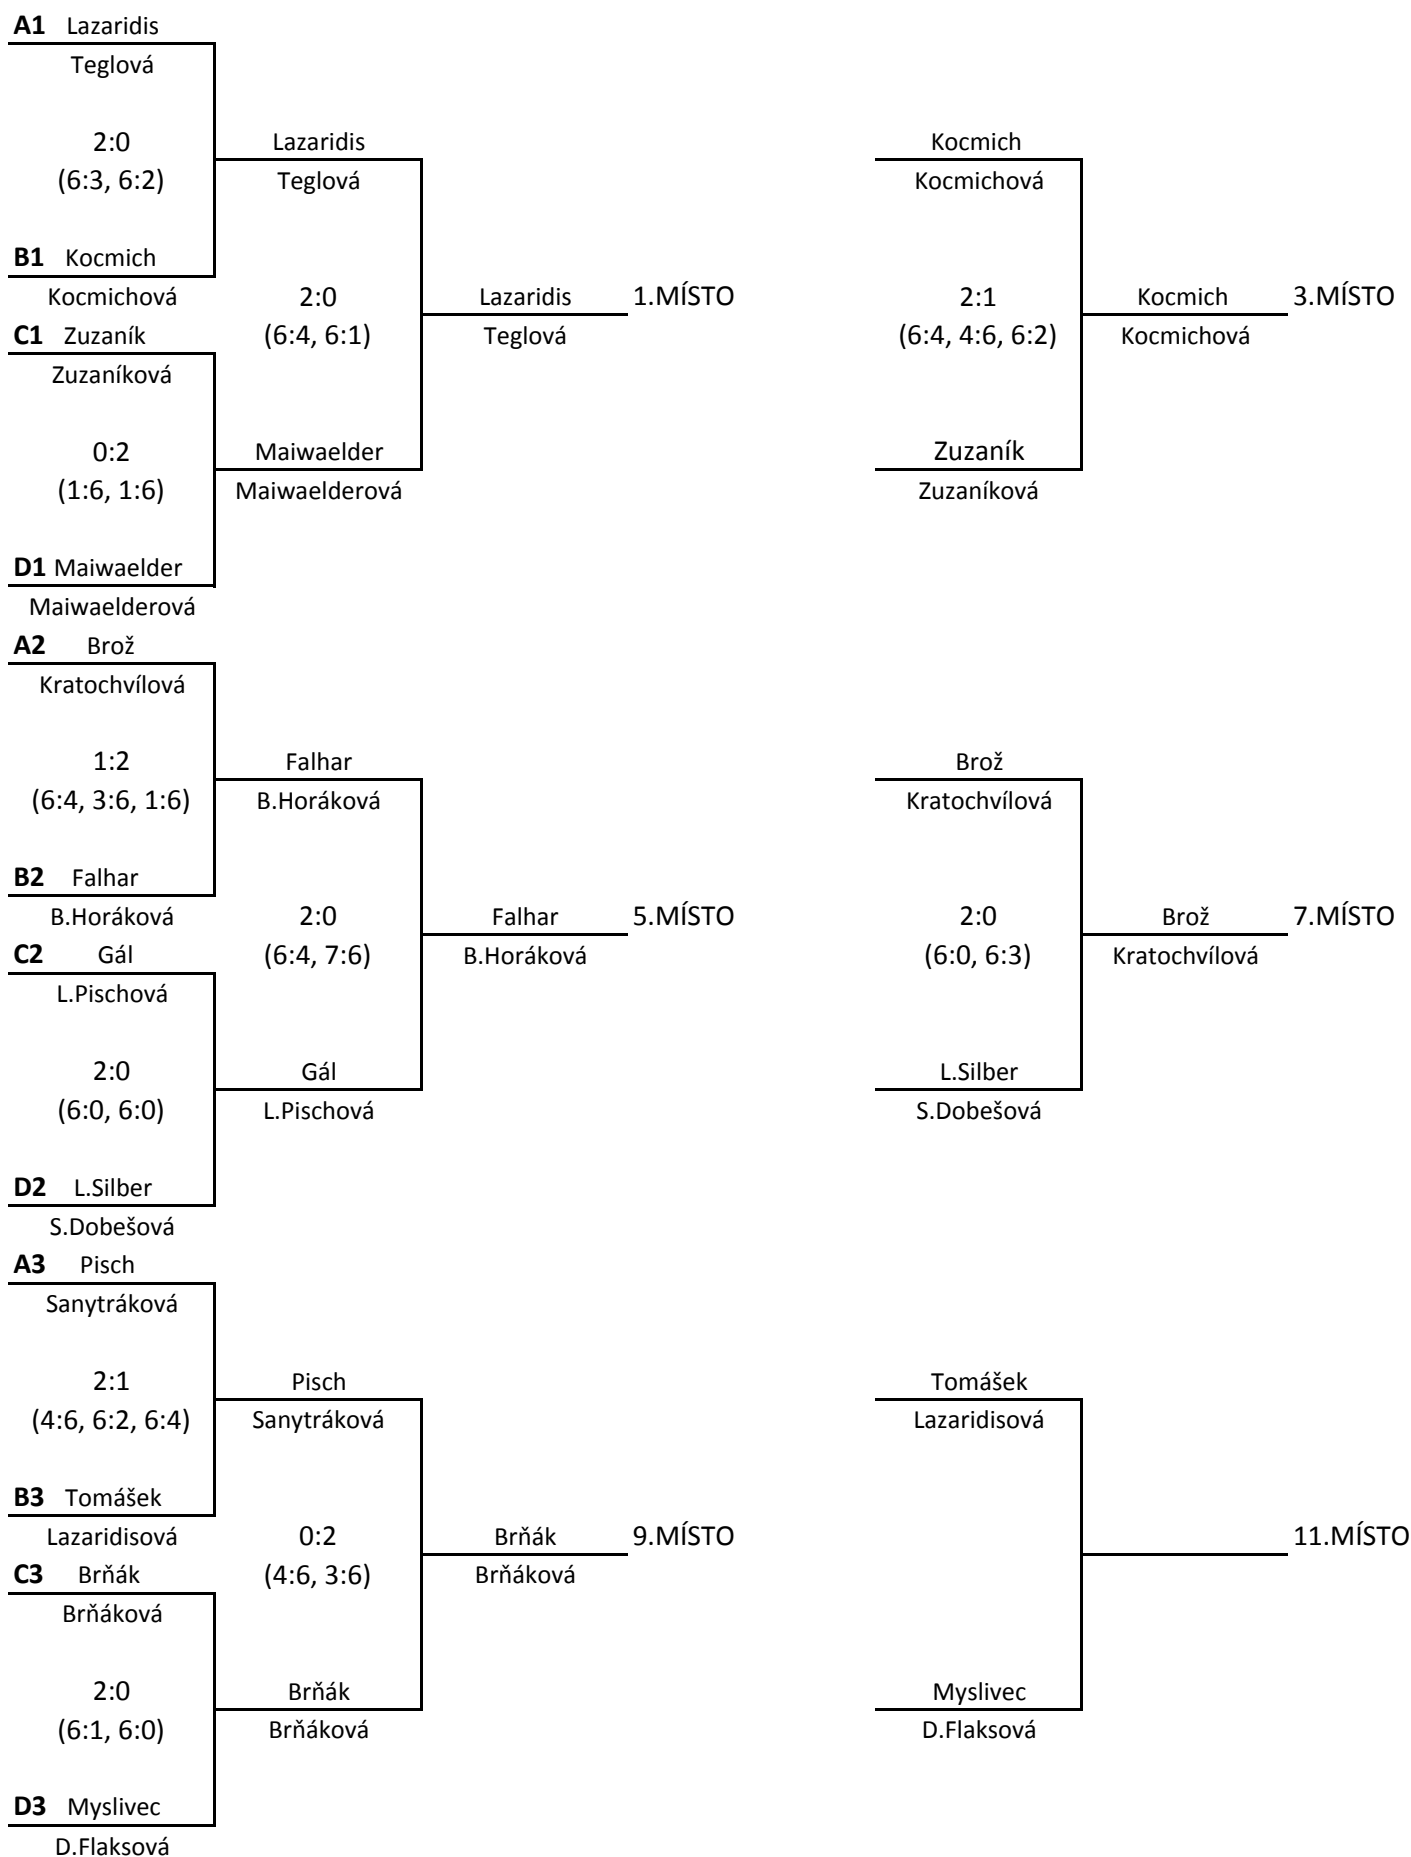

ZÁPASY O CELKOVÉ UMÍSTĚNÍ

12.6.2017 -
1.7.2017

Vysvětlivka:

Na pozici "A1" bude nasazen pár, který se umístí na prvním místě ve skupině "A", stejným způsobem budou nasazování i ostatní. Např. na pozici "C4" bude nasazen pár ze skupiny "C", který se umístí na čtvrtém místě.